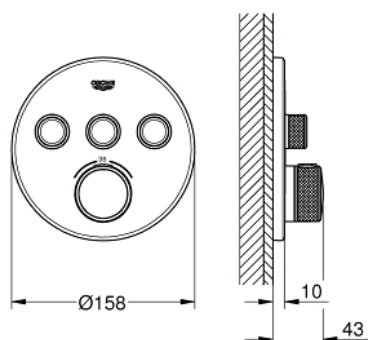

29 121 AL0 UNITATE DE CONTROL CU TERMOSTAT PENTRU INSTALARE ÎNCASTRATĂ CU 3 IEȘIRI

DESCRIEREA PRODUSULUI

- set pentru instalarea finală a codului
- GROHE Rapido SmartBox (35 600) - comercializat separat
- mască metalică de perete cu **GROHE QuickFix** (element de etanșeizare mască aparentă și arbore, elemente de fixare ascunse), ajustabilă 6° retroactiv
- finisaj **GROHE StarLight**
- **GROHE SmartControl** - buton pentru comanda ON-OFF, ajustarea debitului prin rotire, de la EcoJoy la volum complet
- simboluri interschimbabile
- **GROHE TurboStat** cartuș compact cu termoelement din ceară
- GROHE SafeStop - oprire de siguranță la 38°C
- limitare opțională de temperatură la 43°C / 46°C **GROHE SafeStop Plus** inclusă
- valve unic-sens și filtre impurități încorporate
- utilizarea simultană a mai multor consumatori
- fără set de preinstalare
- performanțele debitului:
 - ieșire A = 23 l/min
 - ieșire B = 27 l/min
 - ieșire C = 23 l/min
 - ieșire A + B = 33 l/min
 - ieșire A + B + C = 36 l/min