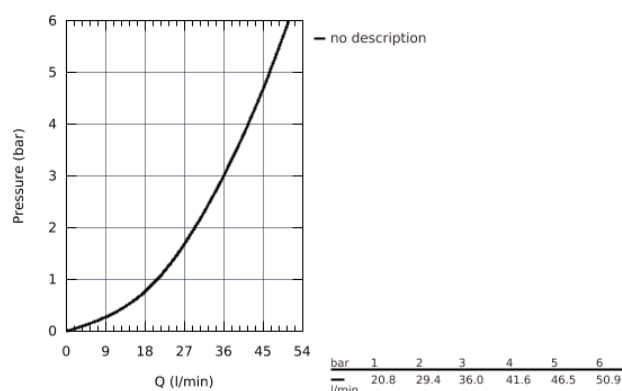

29 121 AL0 UNITATE DE CONTROL CU TERMOSTAT PENTRU INSTALARE ÎNCASTRATĂ CU 3 IEȘIRI

DESCRIEREA PRODUSULUI

- set pentru instalarea finală a codului
- GROHE Rapido SmartBox (35 600) - comercializat separat
- mască metalică de perete cu **GROHE QuickFix** (element de etanșeizare mască aparentă și arbore, elemente de fixare ascunse), ajustabilă 6° retroactiv
- finisaj **GROHE StarLight**
- **GROHE SmartControl** - buton pentru comanda ON-OFF, ajustarea debitului prin rotire, de la EcoJoy la volum complet
- simboluri interschimbabile
- **GROHE TurboStat** cartuș compact cu termoelement din ceară
- GROHE SafeStop - oprire de siguranță la 38°C
- limitare opțională de temperatură la 43°C / 46°C **GROHE SafeStop Plus** inclusă
- valve unic-sens și filtre impurități încorporate
- utilizarea simultană a mai multor consumatori
- fără set de preinstalare
- performanțele debitului:
 - ieșire A = 23 l/min
 - ieșire B = 27 l/min
 - ieșire C = 23 l/min
 - ieșire A + B = 33 l/min
 - ieșire A + B + C = 36 l/min